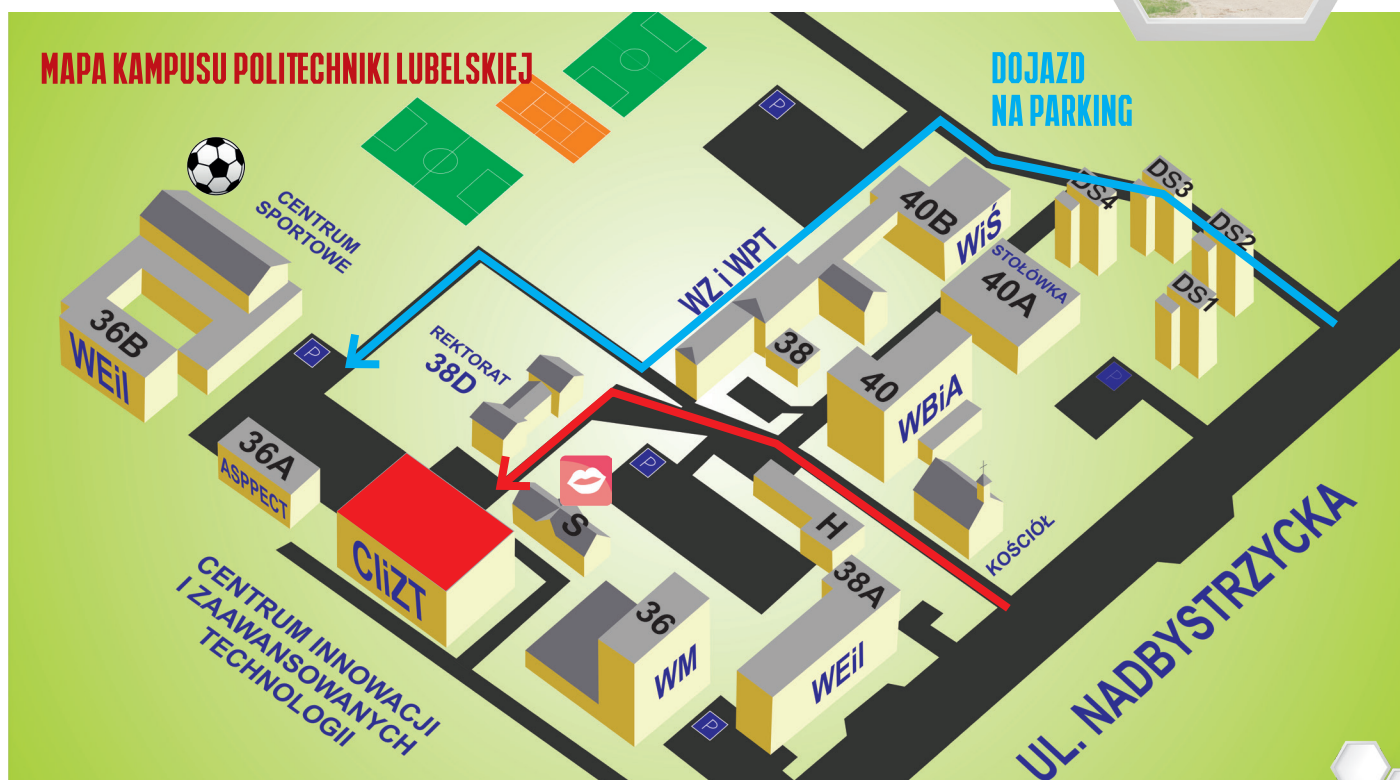

JAK DO NAS TRAFIĆ?

DZIEŃ OTWARTY POLITECHNIKI LUBELSKIEJ / 22 MARCA 2017

LOKALIZACJA GŁÓWNA:

CENTRUM INNOWACJI I ZAAWANSOWANYCH TECHNOLOGII POLITECHNIKI LUBELSKIEJ

UL. NADBYSTRZYCKA 36C, 20-618 LUBLIN / KOORDYNATY GPS: 51.236564, 22.551702

STREFA DZIEWCZYN / AKCJA „DZIEWCZYNY NA POLITECHNIKI!”:

BUDYNEK „SPICHLERZ”, I PIĘTRO

UL. NADBYSTRZYCKA 38H, 20-618 LUBLIN

DZIEWCZYNY
NA POLITECHNIKI

MINI-TURNIEJ W PIŁKĘ NOŻNĄ:

CENTRUM SPORTOWE POLITECHNIKI LUBELSKIEJ

UL. NADBYSTRZYCKA 36B, 20-618 LUBLIN

MAPA KAMPUSU POLITECHNIKI LUBELSKIEJ

DOJAZD
NA PARKING

UL. NADBYSTRZYCKA